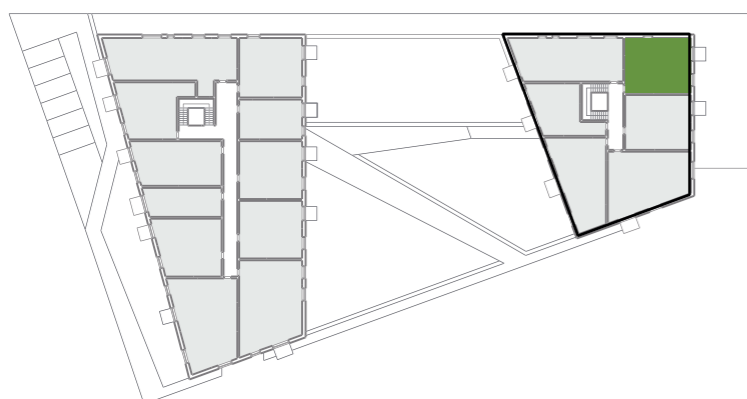

BYTY DUO
moderné bývanie pre Vás

B.01.06

1. nadzemné podlažie
2 - izbový byt

Legenda miestností

01	Chodba	8,40 m ²
02	Kuchyňa	5,63 m ²
03	Obývačka	24,45 m ²
04	Spálňa	15,88 m ²
05	Kúpeľňa	4,83 m ²
06	WC	2,04 m ²

Úžitková plocha **61,23 m²**

Terasa 50,00 m²

Celková výmera **111,23 m²**

dom A

dom B

Zariaďovacie predmety v byte ako je kuchynská linka, elektrické spotrebiče ako aj nábytok nie sú súčasťou ceny bytu.

Rozmiestnenie zariaďovacích predmetov je len ilustračné a umiestnenie prípojek na príslušné média v byte nemusia zodpovedať skutočnosti a budú realizované podľa projektovej dokumentácie.