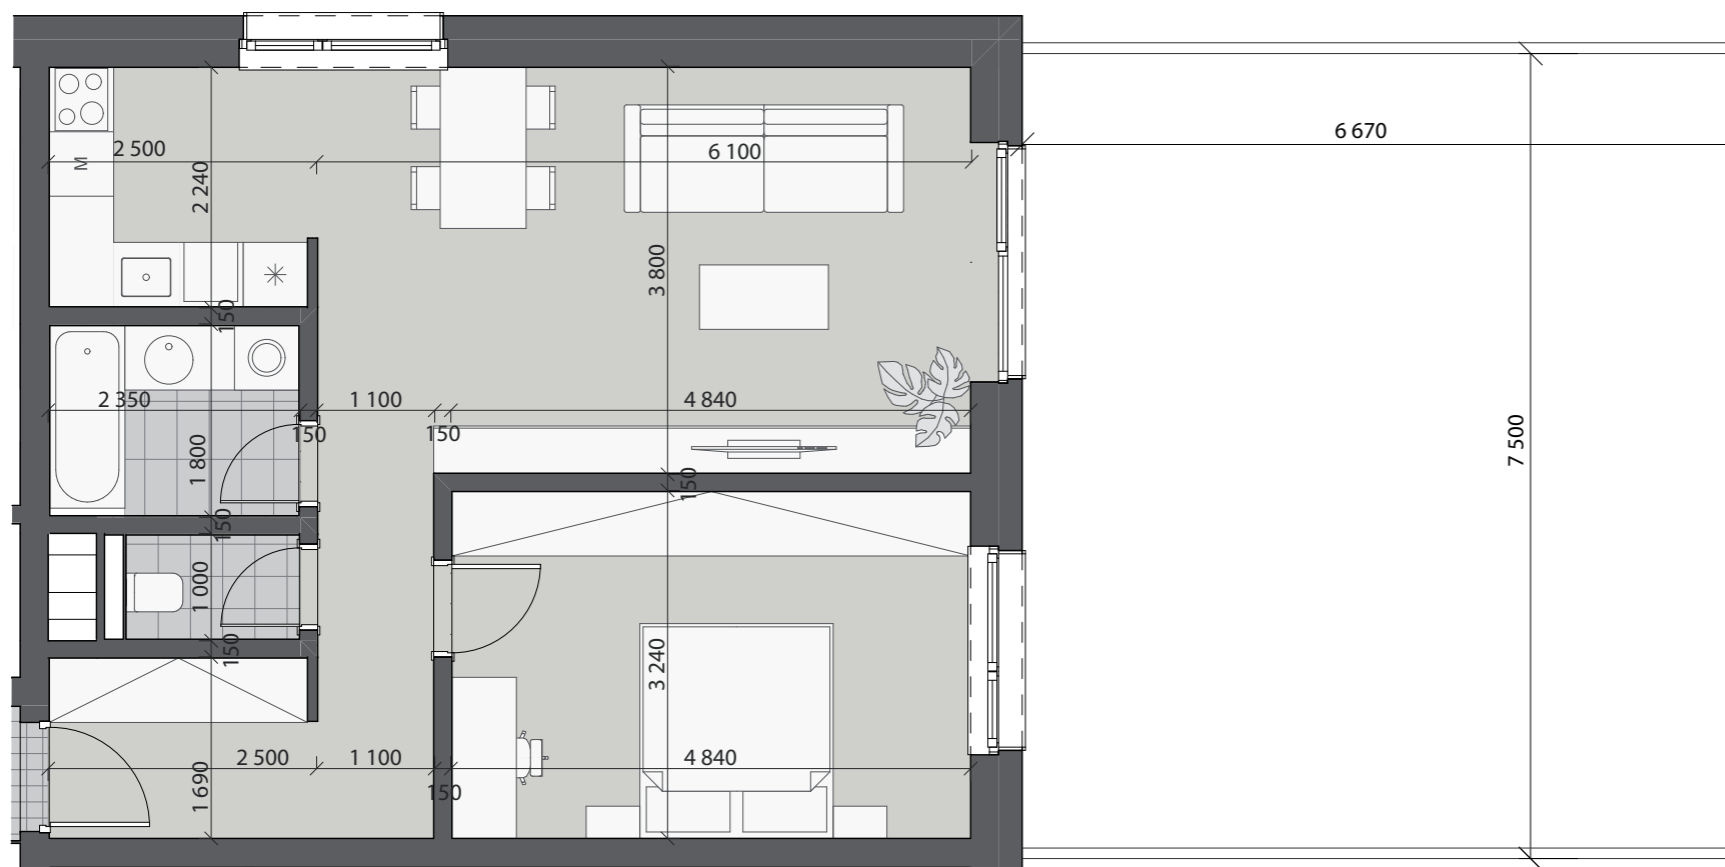

BYTY DUO
moderné bývanie pre Vás

B.01.06

1. nadzemné podlažie
2 - izbový byt

Legenda miestností

01	Chodba	8,40 m ²
02	Kuchyňa	5,63 m ²
03	Obývačka	24,45 m ²
04	Spálňa	15,88 m ²
05	Kúpeľňa	4,83 m ²
06	WC	2,04 m ²

Úžitková plocha **61,23 m²**

Terasa 50,00 m²

Celková výmera **111,23 m²**

dom A

dom B

Zariaďovacie predmety v byte ako je kuchynská linka, elektrické spotrebiče ako aj nábytok nie sú súčasťou ceny bytu.

Rozmiestnenie zariaďovacích predmetov je len ilustračné a umiestnenie prípojek na príslušné média v byte nemusia zodpovedať skutočnosti a budú realizované podľa projektovej dokumentácie.